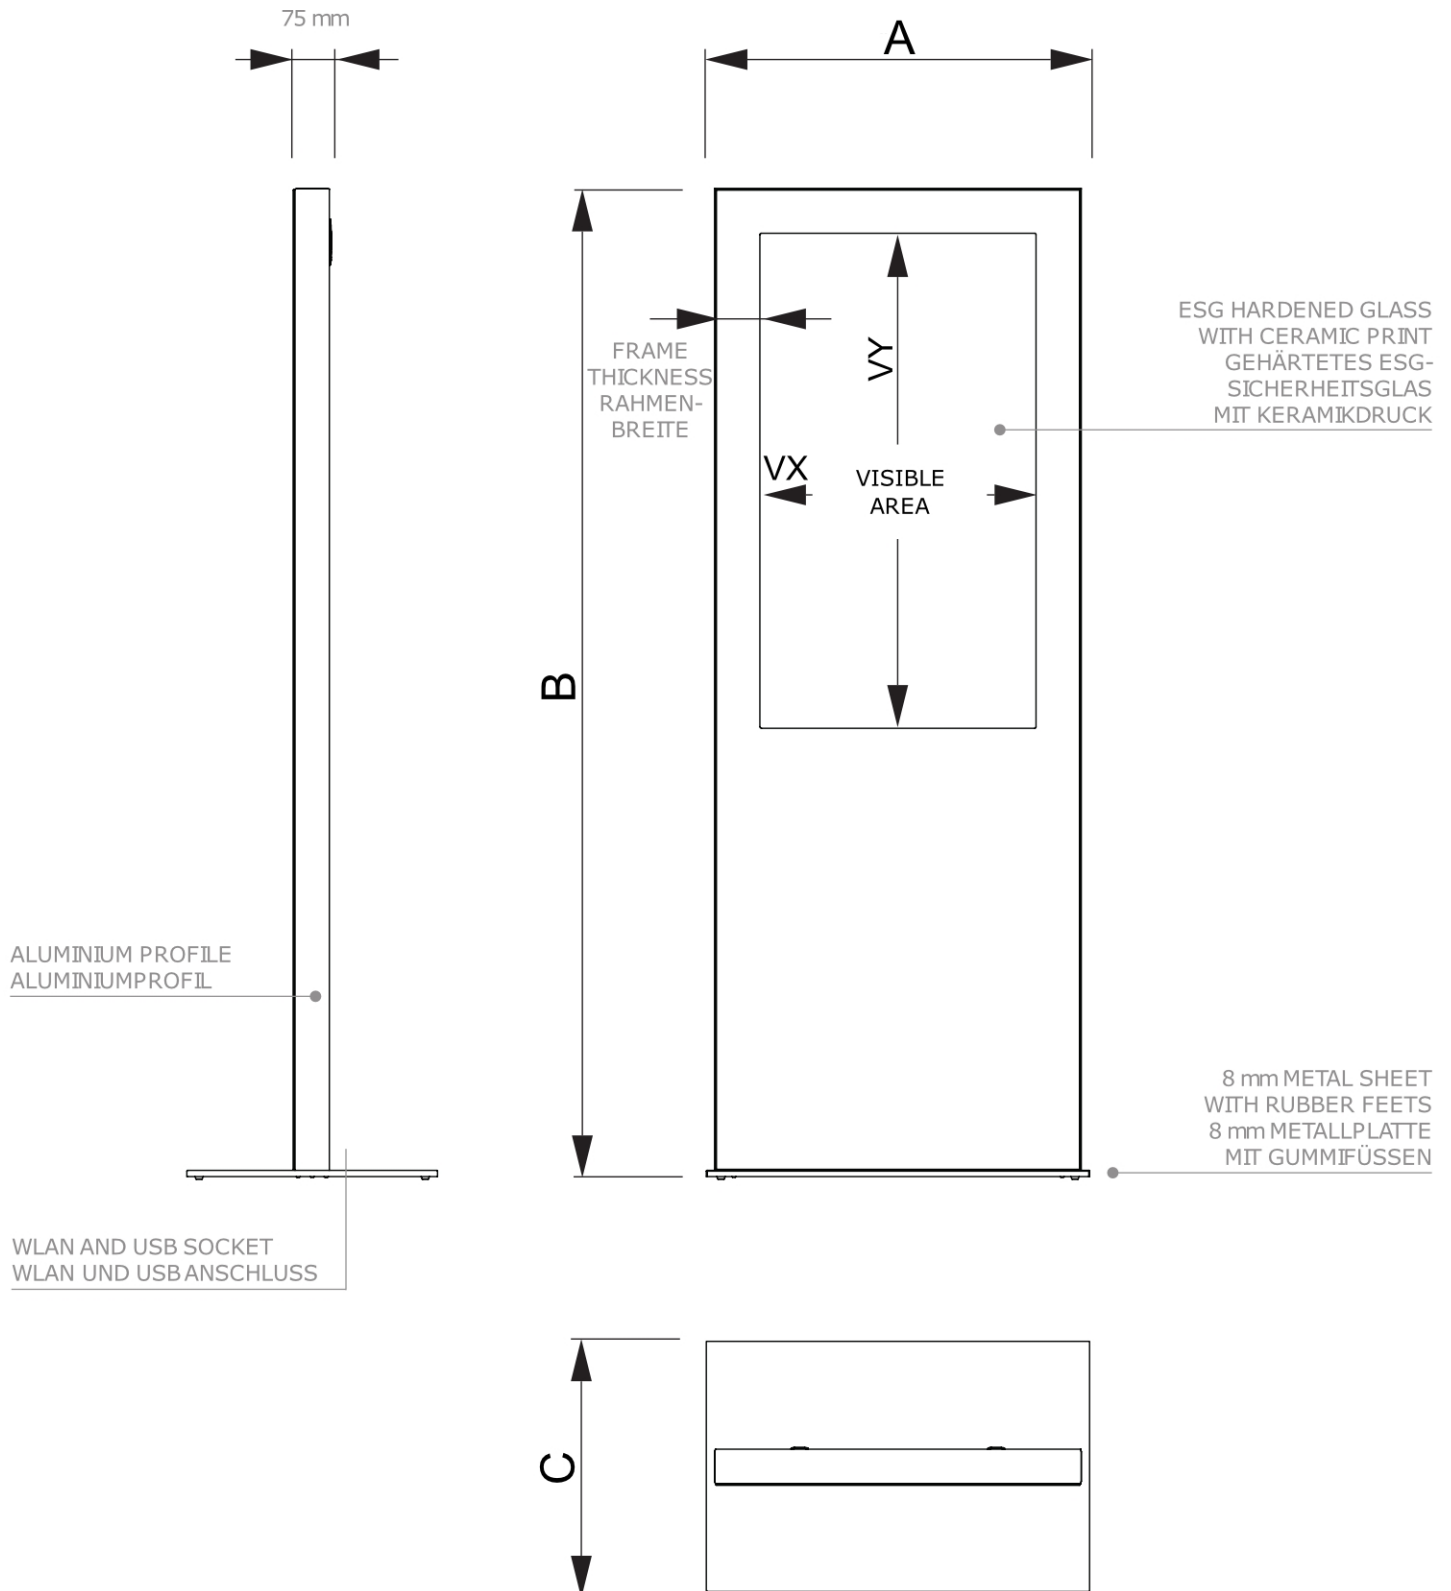

PRODUKTOVÝ LIST

Digitální tenký totem Černý s monitorem Samsung 65"

DISTOTEMBL65ESF

- Klasický design digitálního totemu
- Tvrzené bezpečnostní sklo pro ochranu obrazovky
- Možnost připevnit podstavu k podlaze

PRODUKTOVÝ LIST

Digitální tenký totem Černý s monitorem Samsung 65"

DISTOTEMBL65ESF

PRODUKTOVÝ LIST

Digitální tenký totem Černý s monitorem Samsung 65"

DISTOTEMBL65ESF

ZÁKLADNÍ INFORMACE

SKU	Rozměry (mm) (A x B x C)	Formát (mm)	Viditelná část (mm) (VXxVY)	Rozteč otvorů (mm) (XxY)
DISTOTEMBL65ESF	1057 x 2220 x 800	65"	803,52 x 1428,48 mm	-

Orientace	Váha (kg)
Na výšku	147,90

SPECIFIKACE MONITORU

Monitor type	Velikost LCD	Poměr stran	Rozlišení (px)	Kontrast	Rozměry monitoru (mm) (WxHxD)
Samsung QM65C	65"	16:9	3840 x 2160	4000:1	1456,8 x 831,9 x 25,8

Odezva (ms)	Nit (nt)	Provozní doba	Operační systém	Dotyková obrazovka	Dotyková fólie
8	500	24/7	Tizen	Ne	Ne

Příkon (W)
187 W

BALENÍ

Balící jednotka 1 (mm)	Balící jednotka 2 (mm)	Balící jednotka 3 (mm)
2026 x 1200 x 800	-	-